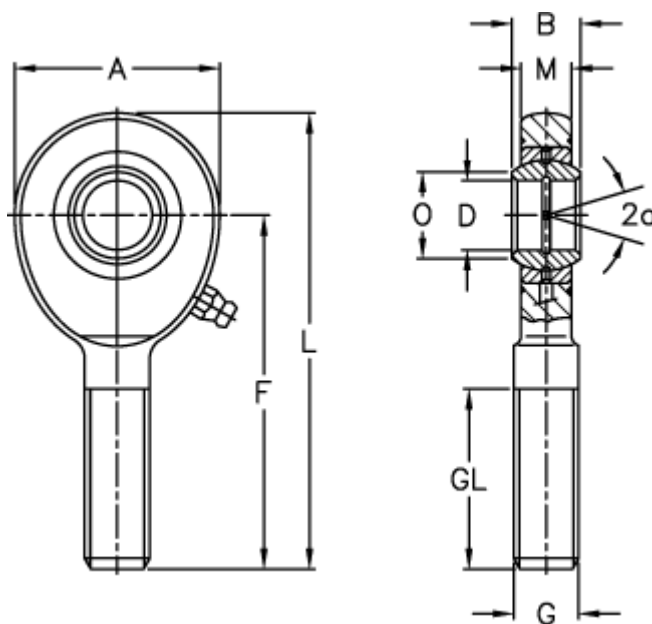

Varenummer: 03483060

Beskrivelse: Fluro Ledhoved EAL 60-2RS

Mål

A	= 135	L	= 277.5
a (grader)	= 6	M	= 38
B	= 44	O	= 66.8
D	= 60	Statisk træk kN	= 497
Dynamisk træk kN	= 245	Vægt	= 5900
F	= 210		
g	= M52x3		
GL	= 115		